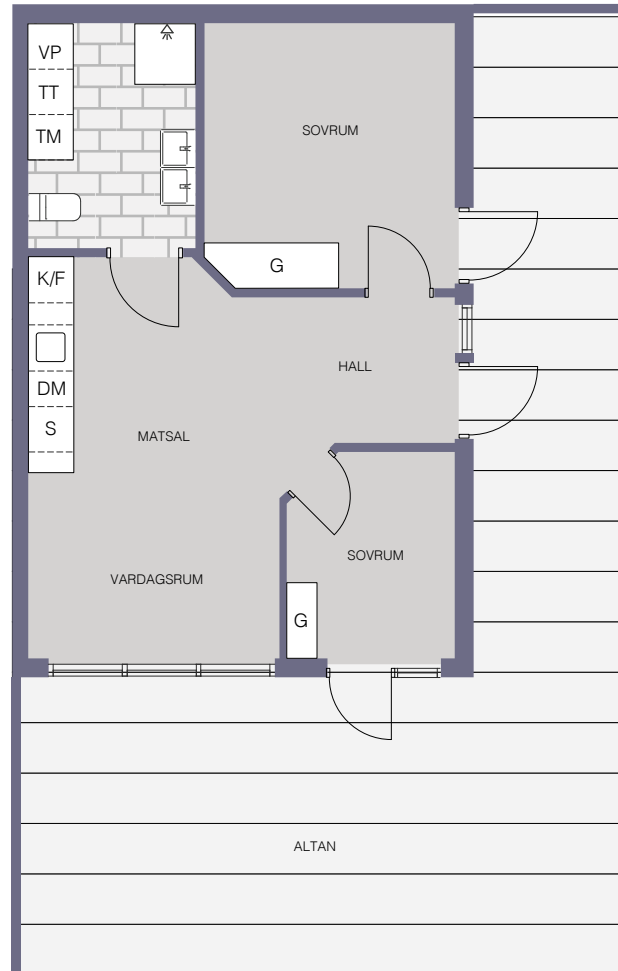

KUMMELNÄS

BOENDE NÄRA NATUREN

Kummelvägen 9 - Hus 1 - Lägenhetsnummer: 2
3 rok - 48 kvm disponibel area

Skala 1:100

Bricknova

S	SPIS	TM	TVÄTTMASKIN
DM	DISKMASKIN	TT	TORKTUMLARE
G	GARDEROB	VP	VÄRMEPANNA
K/F	KYL/FRYS		