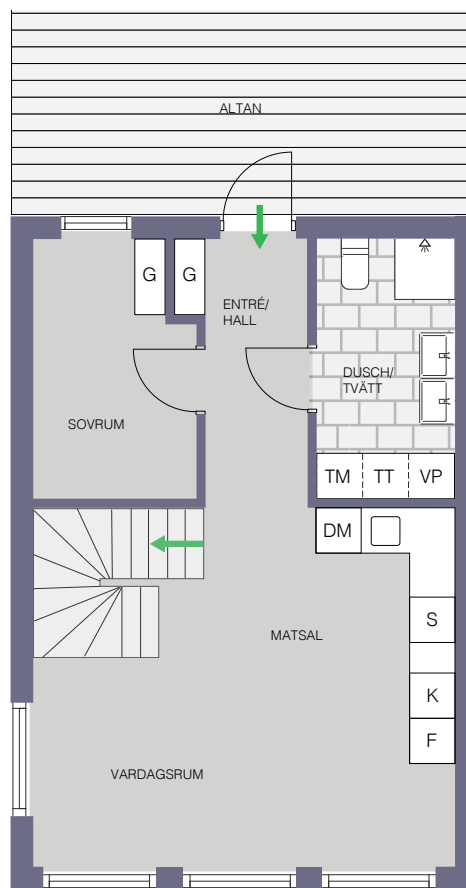

Kummelvågen 9 - Hus 2 - Lägenhetsnummer: 7  
5 rok - 96 kvm disponibel area

ENTRÉPLAN

ÖVRE PLAN

Skala 1:100

S	SPIS	TM	TVÄTTMASKIN
DM	DISKMASKIN	TT	TORKTUMLARE
G	GARDEROB	VP	VÄRMEPANNA
K	KYL	F	FRYS

Reservation för eventuella ändringar och ytavvikelser