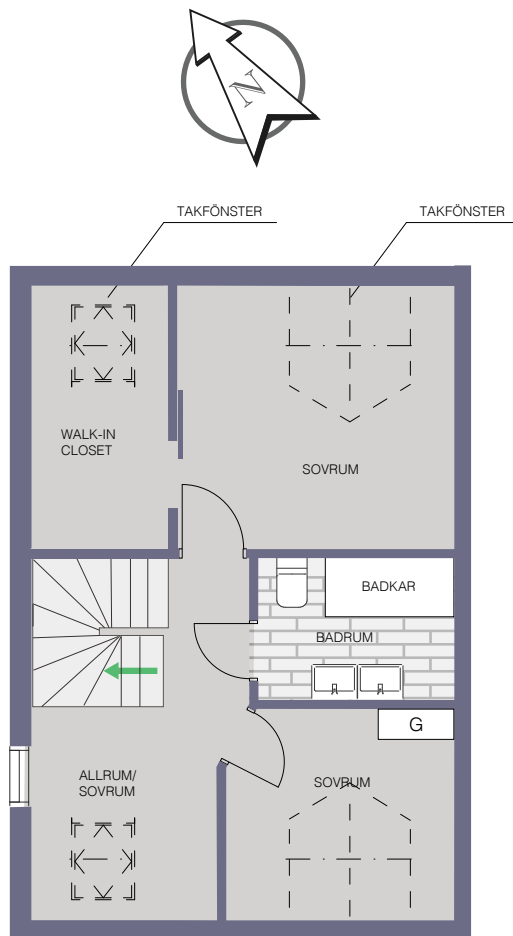

Kummelvågen 9 - Hus 2 - Lägenhetsnummer: 7  
5 rok - 96 kvm disponibel area

ENTRÉPLAN

ÖVRE PLAN

Skala 1:100

S	SPIS	TM	TVÄTTMASKIN
DM	DISKMASKIN	TT	TORKTUMLARE
G	GARDEROB	VP	VÄRMEPANNA
K	KYL	F	FRYS

Reservation för eventuella ändringar och ytavvikelser