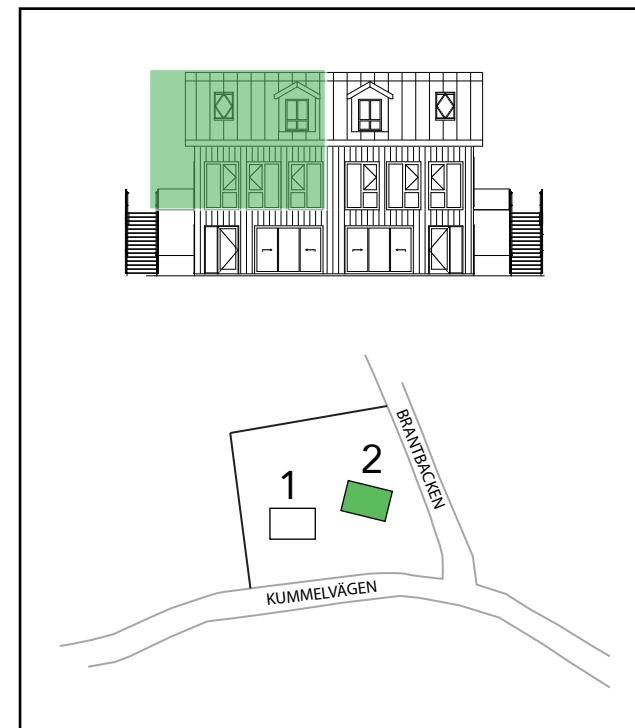

Kummelvågen 9 - Hus 2 - Lägenhetsnummer: 7  
5 rok - 96 kvm disponibel area

ENTRÉPLAN

ÖVRE PLAN

Skala 1:100

S	SPIS	TM	TVÄTTMASKIN
DM	DISKMASKIN	TT	TORKTUMLARE
G	GARDEROB	VP	VÄRMEPANNA
K	KYL	F	FRYS

Reservation för eventuella ändringar och ytavvikelser